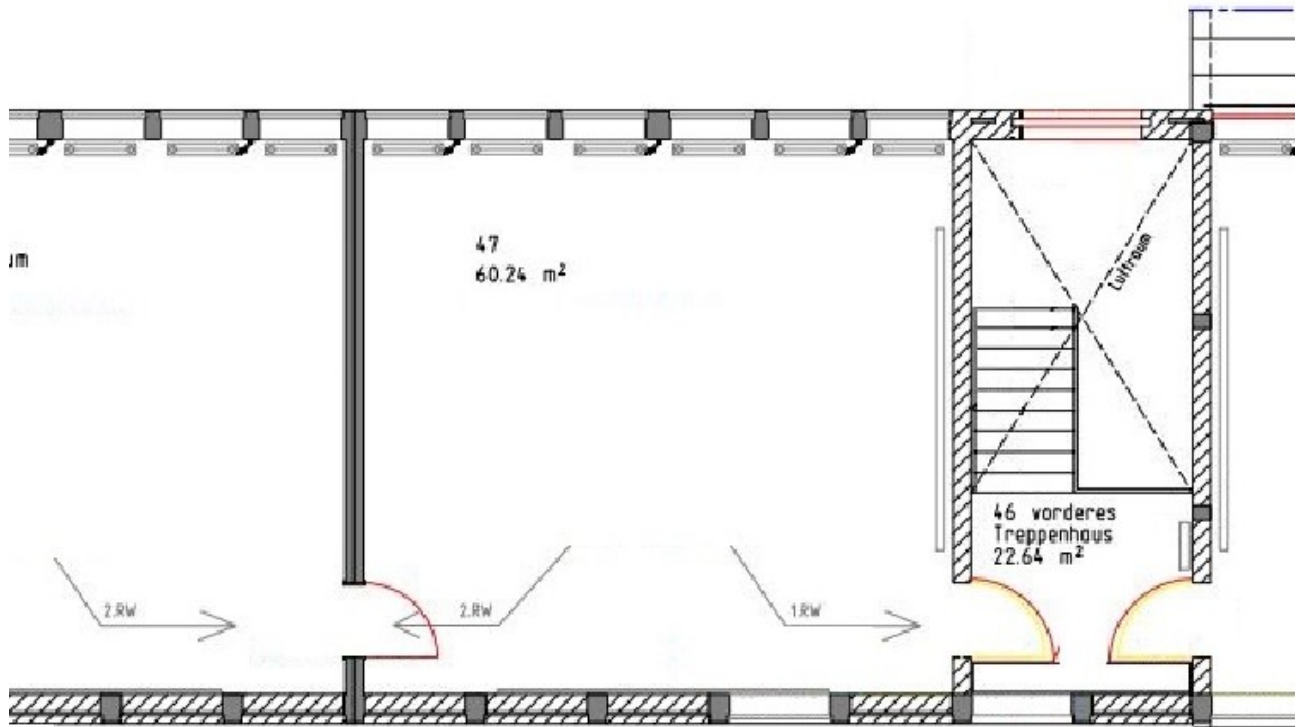

MarktTreff Eiderschleife

der Gemeinden Delve, Hollingstedt, Wallen und Bergewörden

Vermietung

Im 1. Geschoss des frisch sanierten MarktTreff Eiderschleife wird ein universell nutzbarer **Raum mit 60m²** Größe ab dem **01.01.2024** zur Vermietung angeboten:

Adresse: MarktTreff Eiderschleife, Zum Sportplatz 1, 25788 Delve

Der Raum kann nach vorheriger Absprache gerne besichtigt werden.

- Kaltmiete: 2,50 € / m²
- Mietnebenkosten: 3,50 € / m²

Kontakt: buergermeister@delve.de